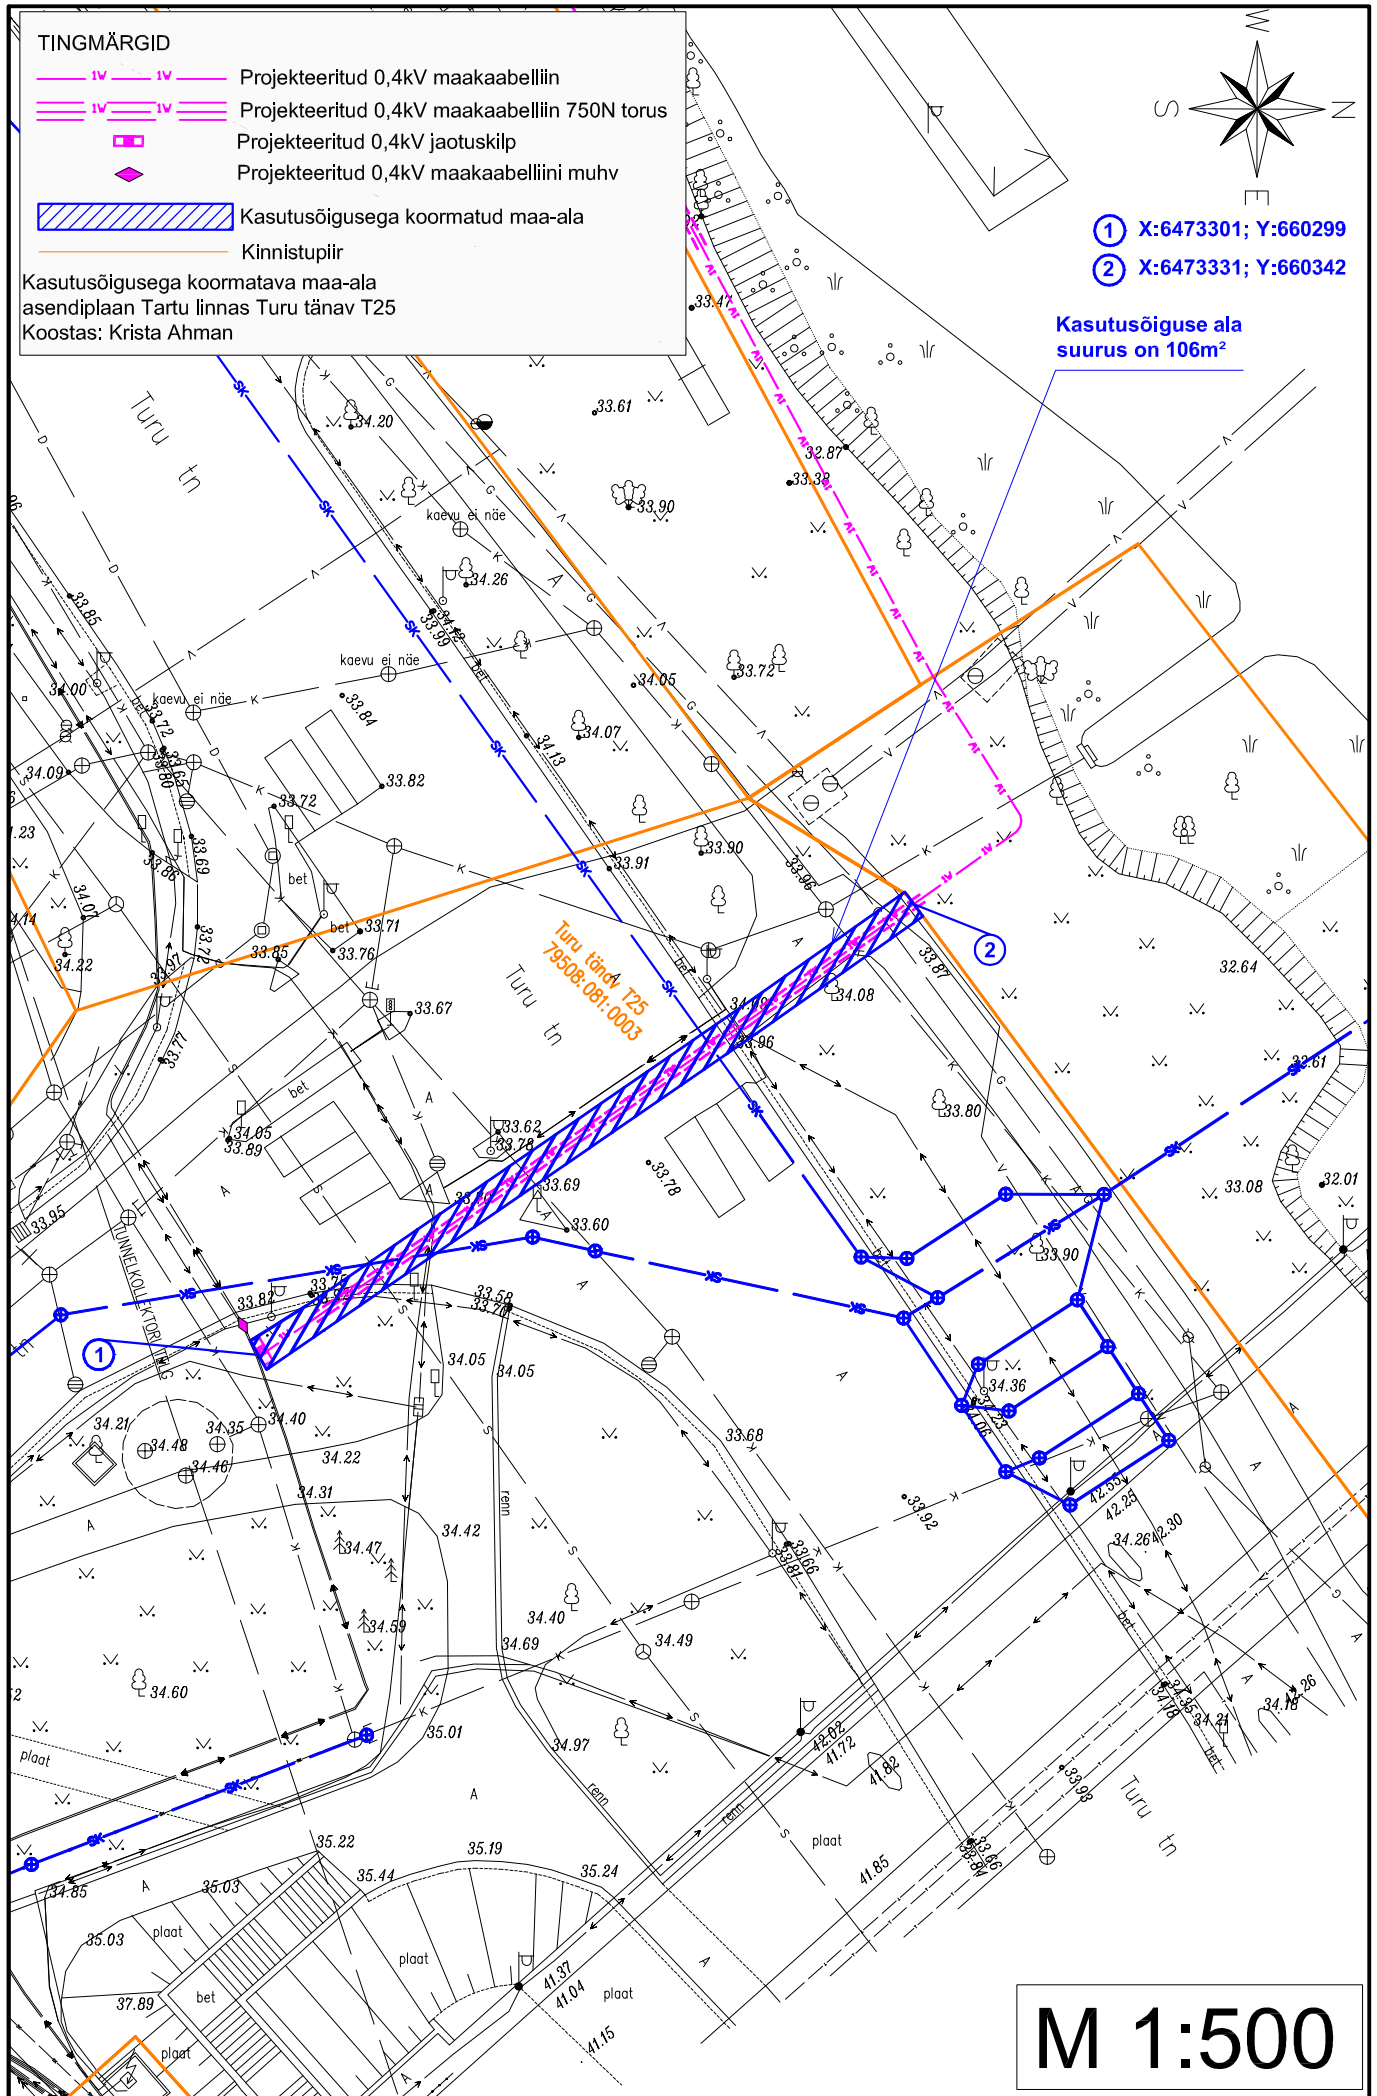

TINGMÄRGID

- IV — IV — Projektieritud 0,4kV maakaabelliin
- IV — IV — Projektieritud 0,4kV maakaabelliin 750N torus
- ▭ Projektieritud 0,4kV jaotuskilp
- ◆ Projektieritud 0,4kV maakaabelliini muhv

▨ Kasutusõigusega koormatud maa-ala

— Kinnistupiir

Kasutusõigusega koormatava maa-ala  
asendiplaan Tartu linnas Turu tänav T25  
Koostas: Krista Ahman

① X:6473301; Y:660299

② X:6473331; Y:660342

Kasutusõiguse ala  
suurus on 106m<sup>2</sup>